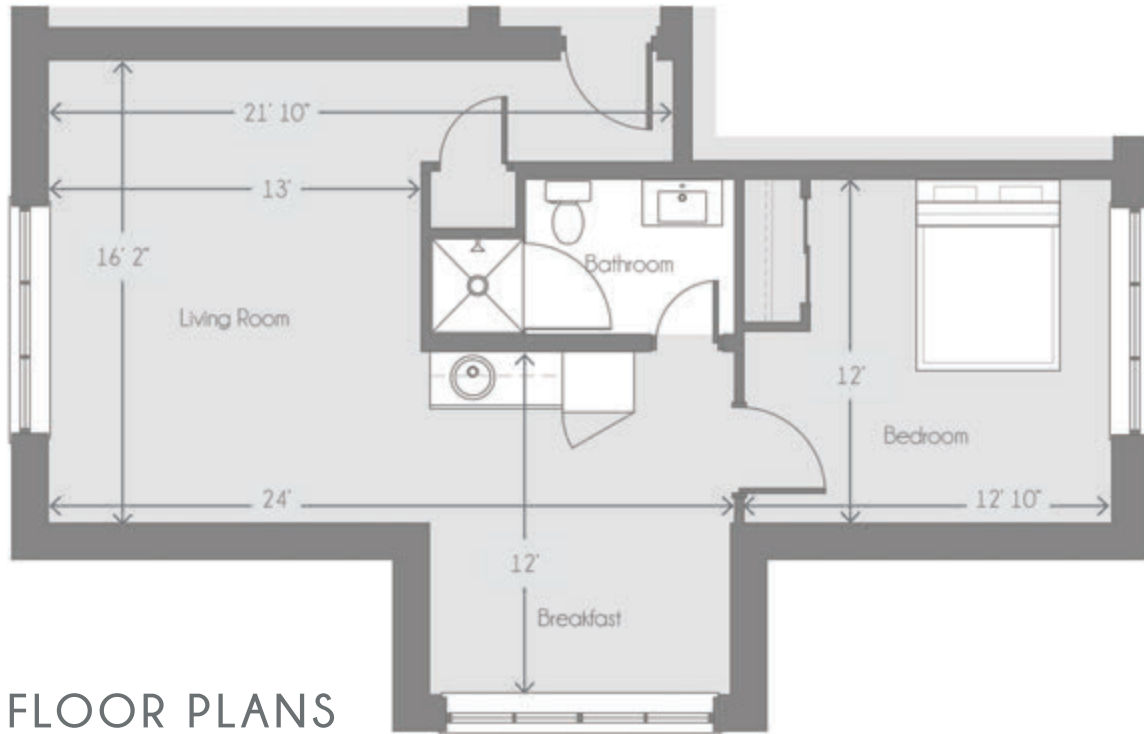

THE WINDSOR

UNIT F1

595 sq ft

SUITE FLOOR PLANS
one bedroom